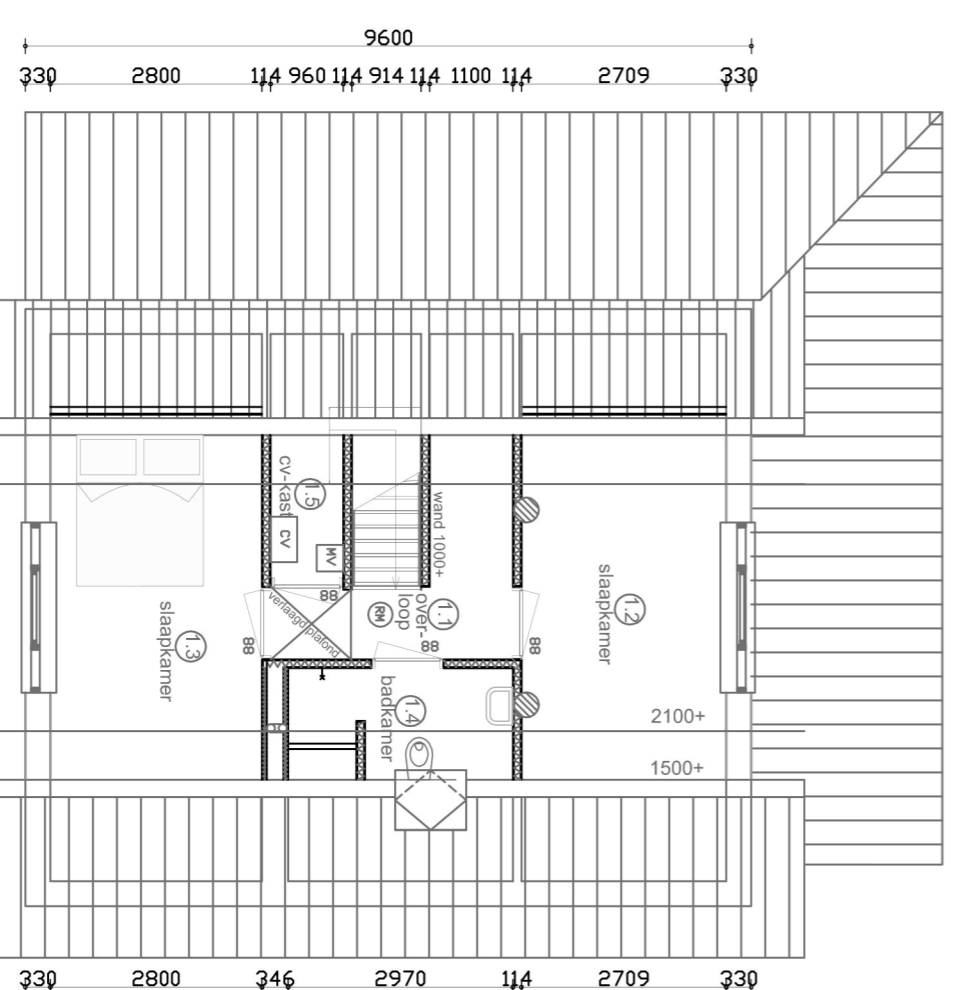

ACHTERGEVEL

LINKERGEVEL

VOORGEVEL

RECHTERGEVEL

DOORSNEDE

7900
330 2280 114 2882 114 1850 330

7900
330 3232 114 3894 2820 330

BEGANEGROUND

VERDIEPING

Canada Resort

— DEN HAM —

Verkoop tekening Type Cedar Spirit
 Gevels, plattegronden en doorsnede
 Schaal 1:100 Datum: 13-02-12
 Formaat: A2