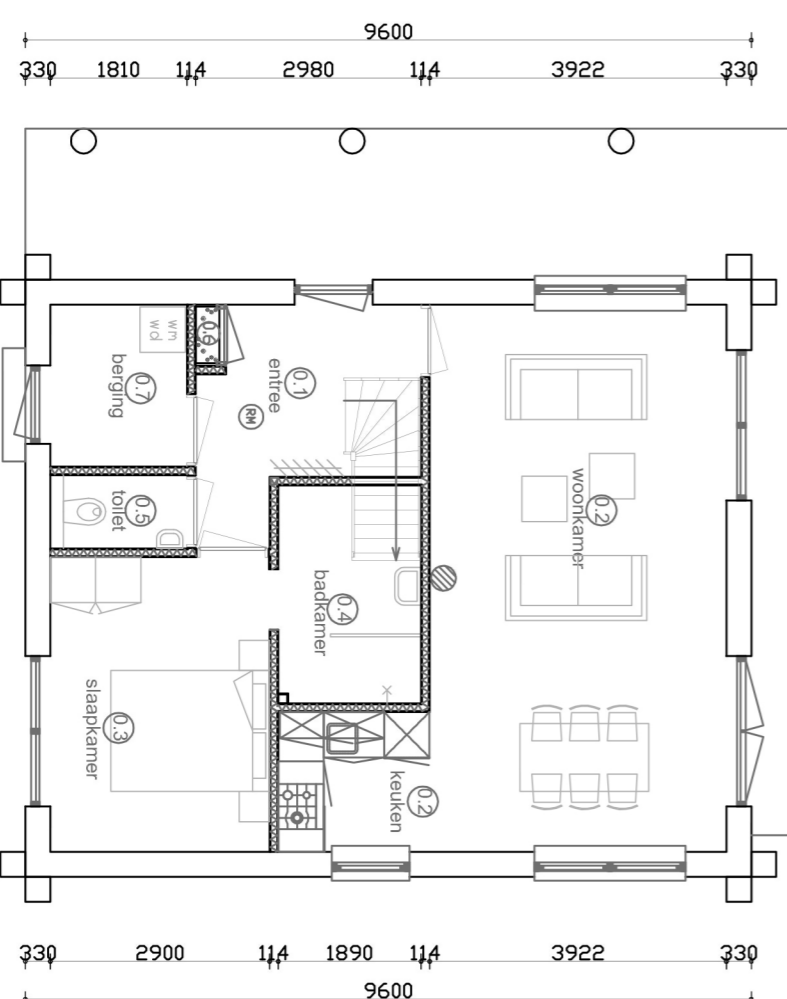

ACHTERGEVEL

LINKERGEVEL

VOORGEVEL

RECHTERGEVEL

DOORSNEDE

7900
330 2280 114 2882 114 1850 330

7900
330 3232 114 3894 2820 330

BEGANEGROUND

VERDIEPING

Canada Resort

— DEN HAM —

Verkoop tekening Type Cedar Spirit
 Gevels, plattegronden en doorsnede
 Schaal 1:100 Datum: 13-02-12
 Formaat: A2