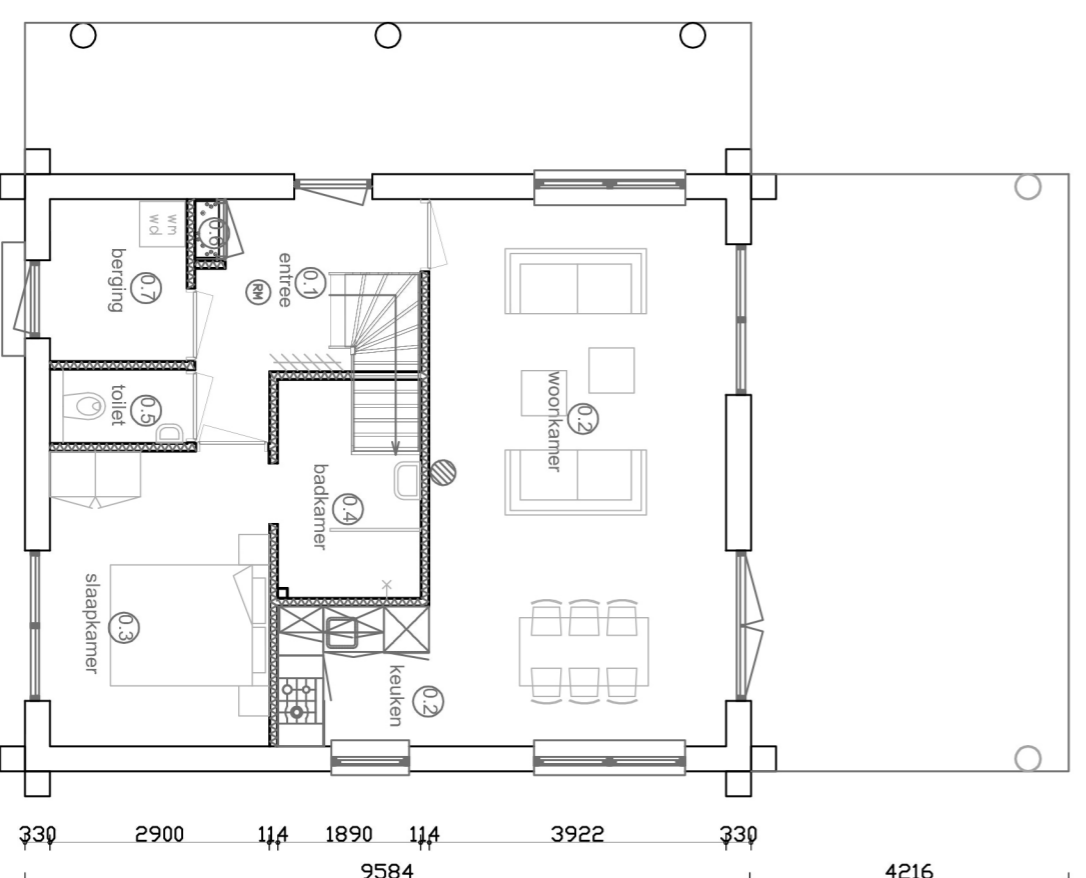

ACHTERGEVEL

LINKERGEVEL

VOORGEVEL

RECHTERGEVEL

DOORSNEDE

2000
 330 2280 114 2882 114 1850 330
 330 7240 330

330 4306 7900 114 2820 330

8940
 1810 114 2980 114 3922 330
 1810 114 976 114 1890 114 3922 330
 605330 3701 330 3701 330604 3500 330370

BEGANEGROND

VERDIEPING (VIDE)

Canada Resort

DEN HAM

Verkoop tekening Type Meaple Leaf
 Gevels, plattegronden en doorsnede
 Schaal 1:100 Datum: 13-02-12
 Formaat: A2