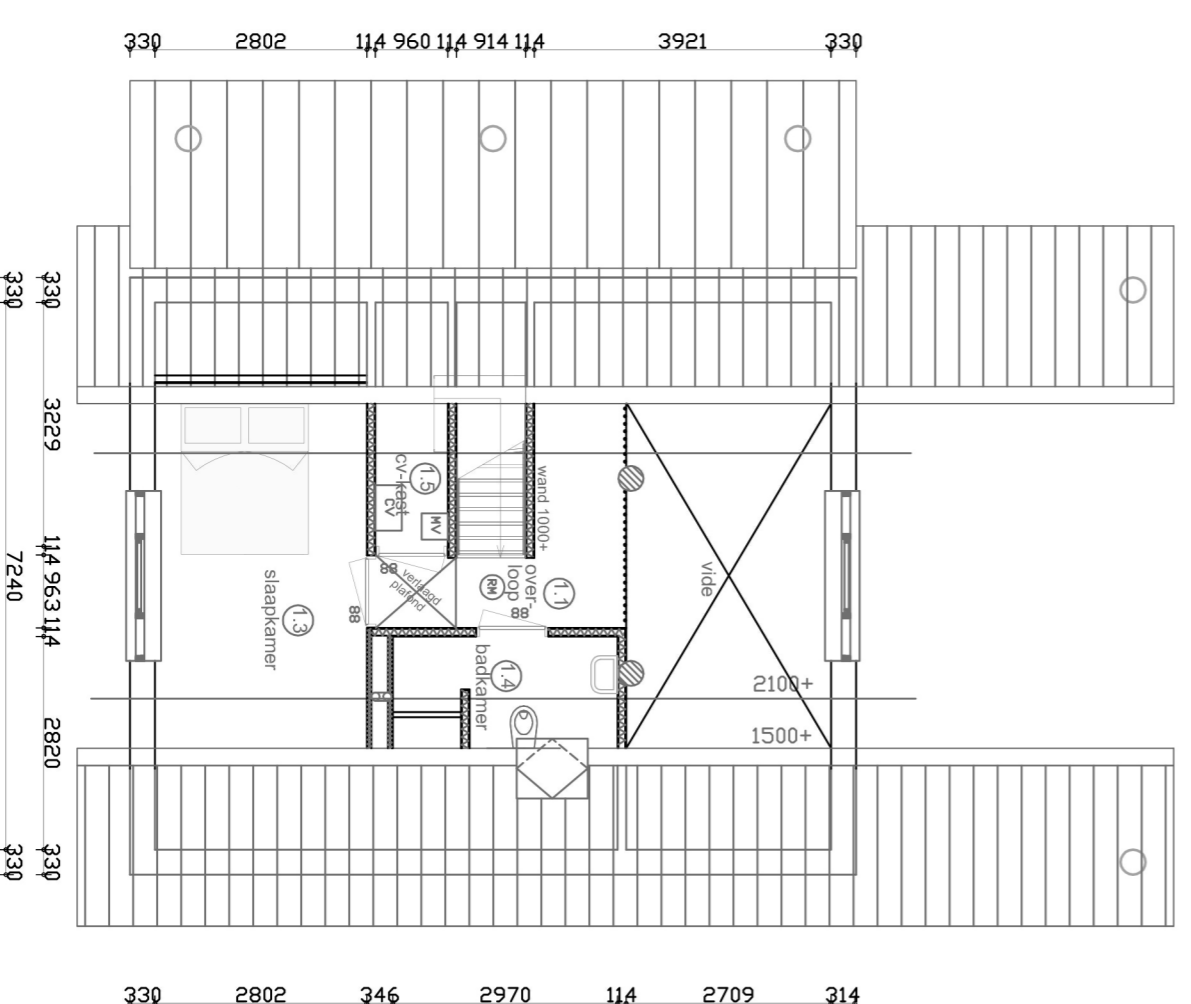

ACHTERGEVEL

LINKERGEVEL

VOORGEVEL

RECHTERGEVEL

DOORSNEDE

2000
 330 2280 114 2882 114 1850 330
 330 7240 330

330 4306 7900 114 2820 330

8940
 1810 114 2980 114 3922 330
 1810 114 976 114 1890 114 3922 330
 605330 3701 330 3701 330604 3500 330370

BEGANEGROND

VERDIEPING (VIDE)

Canada Resort

DEN HAM

Verkoop tekening Type Meaple Leaf
 Gevels, plattegronden en doorsnede
 Schaal 1:100 Datum: 13-02-12
 Formaat: A2